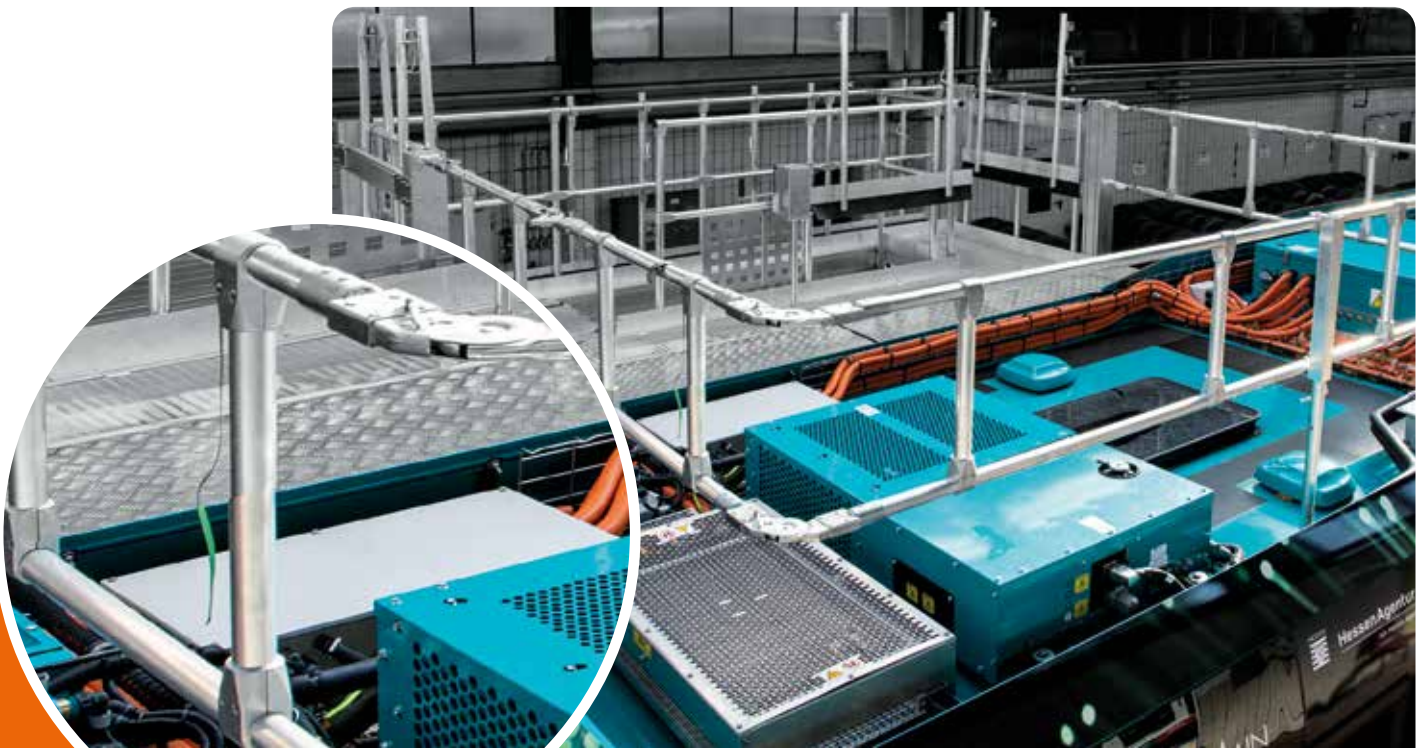

Systemy drabin, pomostów i rusztowań

Rozwiązania systemowe dla autobusów elektrycznych

Dostęp – Produkcja – Inspekcja

Rozwiązania systemowe dla autobusów elektrycznych

Swobodny dostęp oraz bezpieczne stanowisko podczas prac przy pojeździe

Rozwiązania KRAUSE, takie jak konstrukcje dedykowane pracom przy dachu, przejścia i pomosty oraz różnorodne konstrukcje współprzejezdne są wykorzystywane zarówno przy produkcji, jak i konserwacji autobusów.

EKONOMICZNE ZINDYWIDUALIZOWANE BEZPIECZNE

Korzyści:

- + Redukcja przestoju do minimum
- + Szybkie przywrócenie pojazdów do użytkowania na liniach i trasach podróźniczych
- + Zapewnienie pracownikom najwyższego stopnia bezpieczeństwa i komfortu pracy
- + Umożliwienie pracy na różnych poziomach
- + Dzięki ergonomicznej i modułowej budowie istnieje możliwość dostarczania wyposażenia za pomocą wózka widłowego
- + Schody z poręczami i samozamykającymi się drzwiami gwarantują bezpieczny dostęp do platformy dachowej

Zakres zastosowania w obszarach serwisu i utrzymania ruchu:

- + Klimatyzacje, zbiorniki, akumulatory do autobusów znajdujące się na dachach
- + Okna i przeszklenia
- + Obszary frontowe i ogonowe

Systemy drabin, pomostów i rusztowań