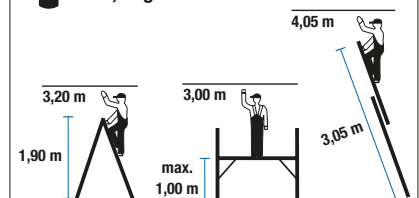

 2 x 6

 17,0 kg

Art.-No. 82107 (ca. m)

 2 x 7

 19,6 kg

**CORDA** Ersatzteile • Spare parts • Części zamienne • Náhradní díly • Alkatrészek • запасные части • Piezas de repuesto • Pièces de rechange

<b>Traversen • Stabilisers • Stabilizator • Příčniku • Alsó kitámasztó • Travesaño • Traverse</b> 			
			
50 x 20 x 800 mm	50 x 20 x 995 mm	61,5 x 20 x 800 mm	61,5 x 20 x 995 mm
Art. No. <a href="#">213716</a>	Art. No. <a href="#">213723</a>	Art. No. <a href="#">213648</a>	Art. No. <a href="#">213655</a>