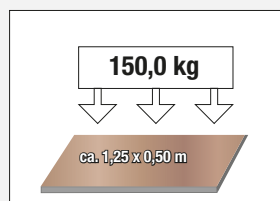

Art.-No. 916211

(ca. m)

15,2 kg