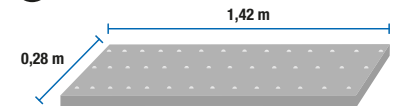

Art.-No. 85023 (ca. m)

5,0 kg