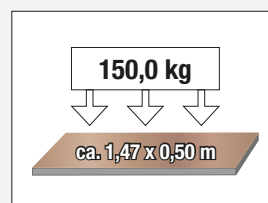

Art.-No. 916174

(ca. m)

18,0 kg