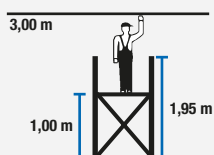

Art.-No. 916174

(ca. m)

18,0 kg