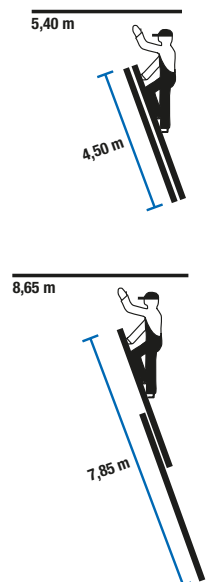

Art.-No. 31525

(ca. m)

2 x 16

22,1 kg