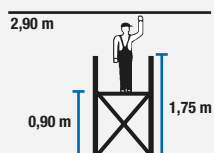

Art.-No. 916211

(ca. m)

15,2 kg