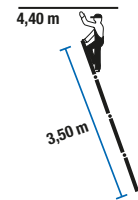

CORDA Gelenk-UniversalLeiter • Multipurpose hinged ladder • Uniwersalna drabina przegubowa • Žebřík kloubový • Univerzális csuklós létra
• Шарнирная универсальная лестница • Escalera universal articulada • Echelle articulées

Art.-No. 85214 (ca. m)

4 x 3

17,0 kg

CORDA GelenkLeiter-Plattform-Set • Hinged ladder platform set • Pomost roboczy do drabiny • Plošina pro kloubový žebřík • Palló szett csuklós létrához
• Универсальный борт • Set de plataformas para escalera articulada • Set de plate-formes pour échelle articulée

Art.-No. 85023 (ca. m)

5,0 kg

CORDA LeiterGerüst • Scaffold ladder • Pomost roboczy • Pracovní plošina • Létraállvány • Лестничные подмости • Andamio de escaleras
• Echafaudage à échelles

Art.-No. 82015 (ca. m)

2 x 6

17,0 kg

Art.-No. 82107 (ca. m)

2 x 7

19,6 kg