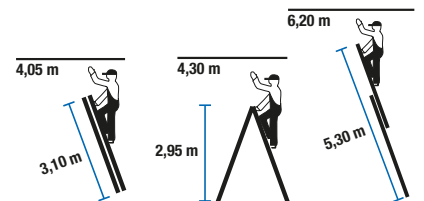

**CORDA** Anlegeleiter • Leaning ladder • Drabina przystawna • Žebřík opěrný • Támasztólétra • Приставная лестница  
 • Escalera de pared • Echelle simple

<b>Art.-No. 10070</b>  <b>7</b>  <b>2,8 kg</b>	2,95 m (ca. m)  1,95 m
<b>Art.-No. 10087</b>  <b>8</b>  <b>3,2 kg</b>	3,20 m (ca. m)  2,25 m
<b>Art.-No. 10094</b>  <b>9</b>  <b>3,6 kg</b>	3,50 m (ca. m)  2,50 m
<b>Art.-No. 10100</b>  <b>10</b>  <b>4,0 kg</b>	3,75 m (ca. m)  2,75 m
<b>Art.-No. 30115</b>  <b>11</b>  <b>4,8 kg</b>	4,00 m (ca. m)  3,10 m
<b>Art.-No. 30122</b>  <b>12</b>  <b>5,2 kg</b>	4,30 m (ca. m)  3,40 m

(ca. m)

 2 x 8

 8,2 kg

Art.-No. 30221

(ca. m)

 2 x 11

 11,2 kg

**CORDA** SeilzugLeiter • Rope-operated extension ladder • Dwuczęściowa drabina rozsuwana linką • Žebřík výsuvný  
 • Kétrészes húzóköteles létra • Лестница двухсекционная • Escalera extensible por cable, dos partes • Echelle à cordes