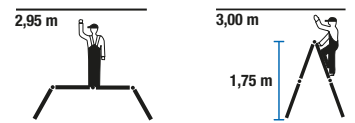

CORDA Gelenk-UniversalLeiter • Multipurpose hinged ladder • Uniwersalna drabina przegubowa • Žebřík kloubový • Univerzális csuklós létra
• Шарнирная универсальная лестница • Escalera universal articulada • Echelle articulées

Art.-No. 85214 (ca. m)

4 x 3

17,0 kg

CORDA GelenkLeiter-Plattform-Set • Hinged ladder platform set • Pomost roboczy do drabiny • Plošina pro kloubový žebřík • Palló szett csuklós létrához
• Универсальный борт • Set de plataformas para escalera articulada • Set de plate-formes pour échelle articulée

Art.-No. 85023 (ca. m)

5,0 kg

CORDA LeiterGerüst • Scaffold ladder • Pomost roboczy • Pracovní plošina • Létraállvány • Лестничные подмости • Andamio de escaleras
• Echafaudage à échelles

Art.-No. 82015 (ca. m)

2 x 6

17,0 kg

Art.-No. 82107 (ca. m)

2 x 7

19,6 kg