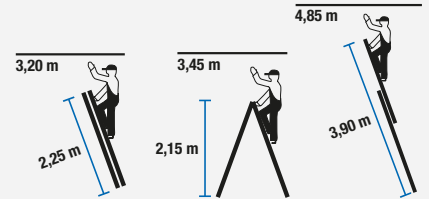

**CORDA** Anlegeleiter • Leaning ladder • Drabina przystawna • Žebřík opěrný • Támasztólétra • Приставная лестница  
 • Escalera de pared • Echelle simple

<b>Art.-No. 10070</b>  <b>7</b>  <b>2,8 kg</b>	2,95 m (ca. m)  1,95 m
<b>Art.-No. 10087</b>  <b>8</b>  <b>3,2 kg</b>	3,20 m (ca. m)  2,25 m
<b>Art.-No. 10094</b>  <b>9</b>  <b>3,6 kg</b>	3,50 m (ca. m)  2,50 m
<b>Art.-No. 10100</b>  <b>10</b>  <b>4,0 kg</b>	3,75 m (ca. m)  2,75 m
<b>Art.-No. 30115</b>  <b>11</b>  <b>4,8 kg</b>	4,00 m (ca. m)  3,10 m
<b>Art.-No. 30122</b>  <b>12</b>  <b>5,2 kg</b>	4,30 m (ca. m)  3,40 m

**CORDA** Schiebeleiter • Extension ladder • Drabina rozsuwana • Žebřík výsuvný • Tolólétra • Выдвижная лестница  
 • Escalera corredera • Echelle coulisse à main

<b>Art.-No. 32089</b>  <b>2 x 8</b>  <b>8,3 kg</b>	4,95 m (ca. m)  3,90 m 3,70 m  2,25 m
<b>Art.-No. 32119</b>  <b>2 x 11</b>  <b>11,0 kg</b>	6,35 m (ca. m)  5,30 m 4,10 m  3,10 m

(ca. m)

 2 x 8

 8,2 kg

Art.-No. 30221

(ca. m)

 2 x 11

 11,2 kg

**CORDA** SeilzugLeiter • Rope-operated extension ladder • Dwuczęściowa drabina rozsuwana linką • Žebřík výsuvný  
 • Kétrészes húzóköteles létra • Лестница двухсекционная • Escalera extensible por cable, dos partes • Echelle à cordes