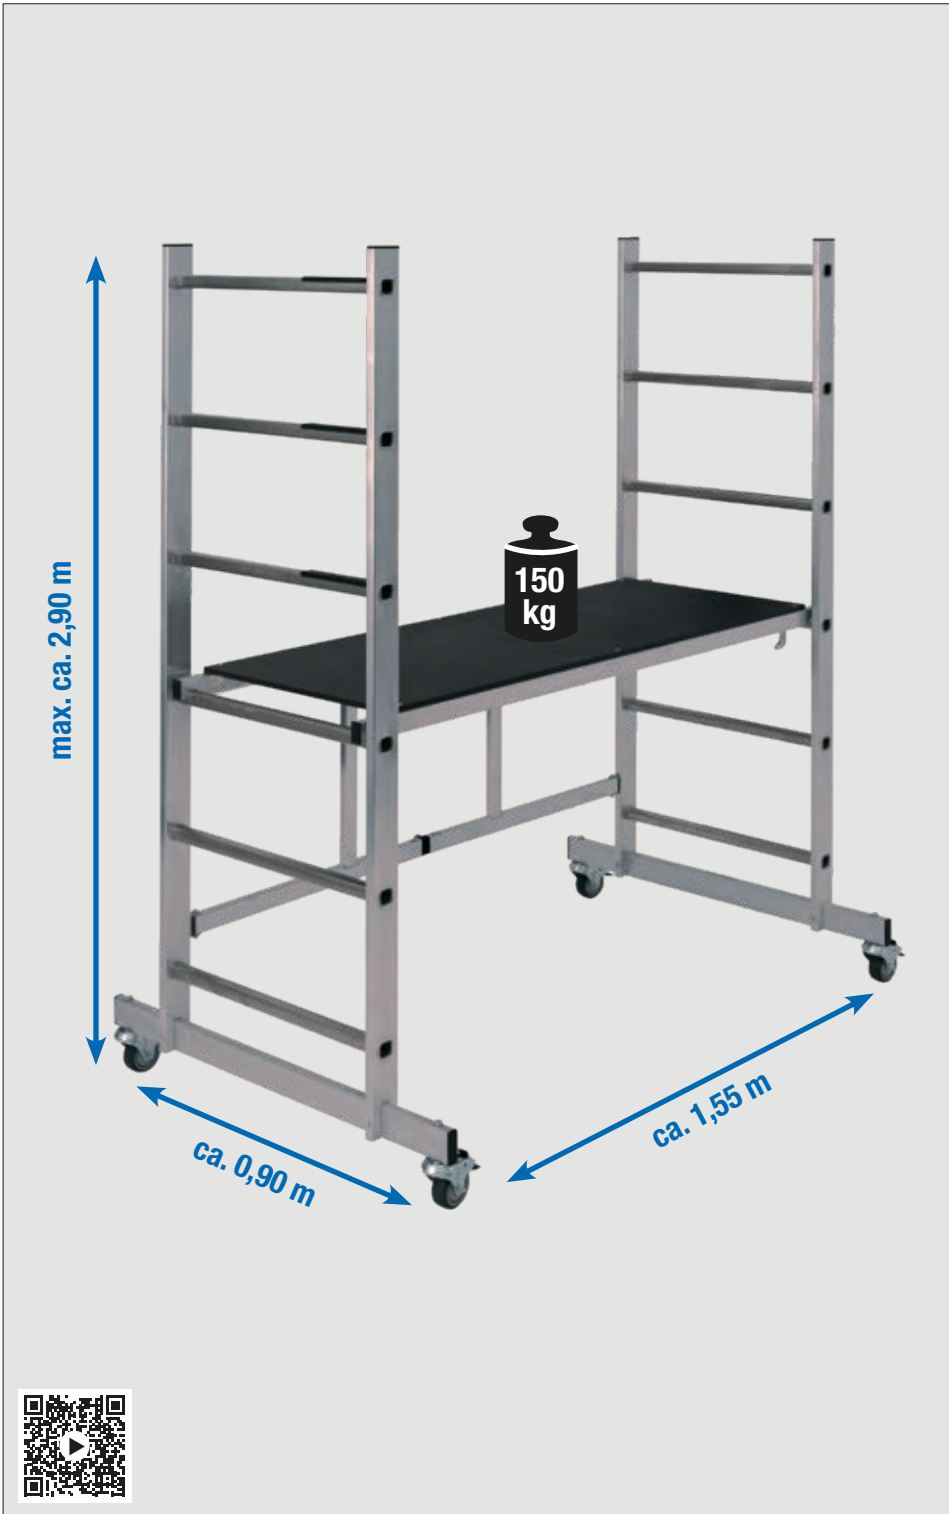

150,0 kg  
 ca. 1,25 x 0,50 m

**WATER RESIST**

**CORDA** PlattformGerüst • Platform scaffold • Rusztowanie składane podwójne • Skládací dvojité lešení • Dobogós állvány • Вышка с платформой  
 • Bastidor de plataforma • Ossature de plateforme

Art.-No. 916228 (ca. m)  
 37,3 kg

450,0 kg  
 ca. 1,25 x 1,50 m

**WATER RESIST**

**EXTRAS**

Art.-No. 916235 x 4

Art.-No. 916242 x 2

CORDA® FaltGerüst • Folding scaffold • Rusztowanie składane • Skládací lešení • Összecsukható állvány • Складные подмости • Andamio plegable  
 • Echafaudage repliable

ca. 1,30 m

ca. 1,60 m

max. ca. 5,00 m

ca. 1,30 m

ca. 1,60 m

2x

4,00 m

5,00 m