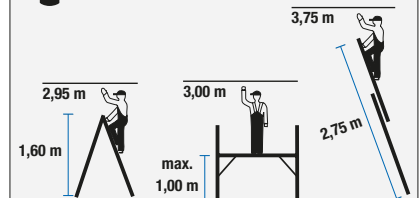

Art.-No. 82015 (ca. m)

2 x 6

17,0 kg