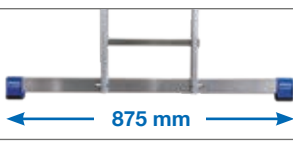

560014 © 2018 Copyright by KRAUSE-Werk Aisfeld

4 009199 213600

315 – 435 mm

Art.-No:

213600

4 009199 213617

360 – 480 mm

Art.-No:

213617

4 009199 213624

360 – 480 mm

Art.-No:

213624