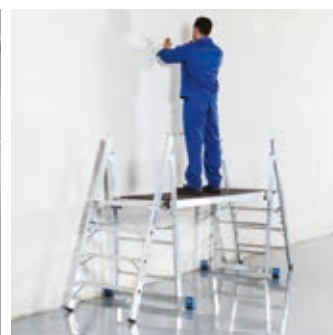

Schodki Profi

Aluminiowe schodki Profi do różnorodnych zastosowań z dużą platformą do stania.

- + obszerna górna platforma o powierzchni 550 x 350 mm
- + podwójna funkcja: para schodków może służyć również jako podstawa do zawieszenia pomostu (1,5–2,0 m długości) i stworzenia dużej platformy roboczej.
- + łatwe i szybkie składanie i przemieszczanie
- + pionowe ustawienie podłużnicy umożliwia pracę w bliskiej odległości od urządzenia, przy którym wykonywane są prace
- + szeroki stabilizator, antypoślizgowe stopki, zintegrowane rolki jezdne

Meisterklasse **MOTOR & MASCHINE**
1,3 Preis/Leistung: **sehr gut**

Zalety rozwiązania:

Łatwe, szybkie i nieobciążające kręgosłupa przemieszczanie narzędzia

2 uchwyty dla bezpiecznego wejścia / zejścia

Inne akcesoria: zestaw pomostów: 2 x schodki Profi oraz
+ pomost 1,50 m x 0,60 m Nr kat. 711304
+ pomost 2,00 m x 0,60 m Nr kat. 911018

Ilość stopni			3	4
1	A do ok.	m	2,70	2,95
	B ok.	m	0,70	0,95
2	C ok.	m	1,35	1,60
	D ok.	m	1,30	1,55
Waga produktu ok.		kg	11,0	12,2
	Szerokość (B) ok.	m	0,70	0,70
	Głębokość (T) ok.	m	0,20	0,20
	Długość (L) ok.	m	1,40	1,65
Nr kat.			126078	126085

Duża platforma zapewniająca komfort i bezpieczeństwo

Z pary schodków i jednego pomostu powstaje duża platforma robocza