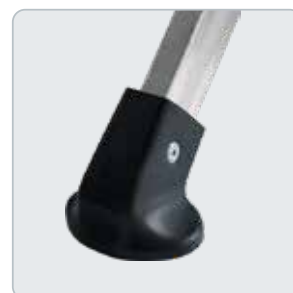

STABILO® Professional Schodki składane

Wytrzymałe, aluminiowe składane schodki z dużymi ryflowanymi stopniami zapewniającymi wygodną i bezpieczną postawę w czasie pracy.

- + Antypoślizgowa, profilowana 230 x 370 mm powierzchnia wszystkich stopni z okładziną z tworzywa sztucznego
- + Poręczne składanie
- + Stabilne podwójne podłużnice
- + Antypoślizgowe stopki
- + Niewielkie wymiary po złożeniu (80 mm szerokości bez pałąka, 135 mm szerokości z pałąkiem)
- + Niemalże pionowe ustawienie części wsporczej schodka umożliwia pracę tuż przy obiekcie
- + Dostępne dwie wersje z wysuwającym pałąkiem (600 mm) lub bez

STABILO Professional Schodki składane bez pałąka

Nr kat.		A (ok. m)		C (ok. m)	ok. kg
		A	B	C	
810502	2	2,50	0,50	0,70	4,8
810519	3	2,75	0,75	1,00	7,4

STABILO Professional Schodki składane z pałąkiem

Nr kat.		A (ok. m)		C (ok. m)	ok. kg
		A	B	C	
810526	3	2,75	0,75	1,50	9,2
810533	4	2,95	0,95	1,80	11,2