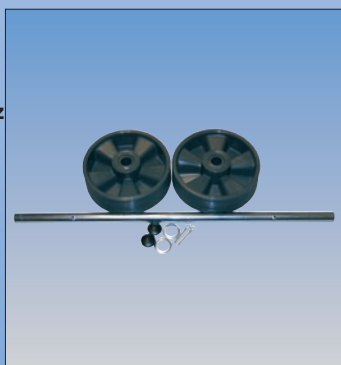

- Zewnętrzna część drabiny TeleMatic i przegubowej drabiny teleskopowej.

Kolor	Pomarańcz	Pomarańcz
Mocowanie	Lewe	Prawe
Nr katalogowy	212467	212450
Kolor	niebieski	niebieski
Mocowanie	Lewe	Prawe
Nr katalogowy	212443	212436

Stopka podłużnicy nóżkę i rolka do Rolly

- Do składanych schodków dwupoziomowych Rolly.

ilość stopni	2 x 2	2 x 3
Nr katalogowy	212412	212429

Rolki przyścienne (zestaw)

- Do drabiny rozsuwanej linką oraz do drabiny wielofunkcyjnej.