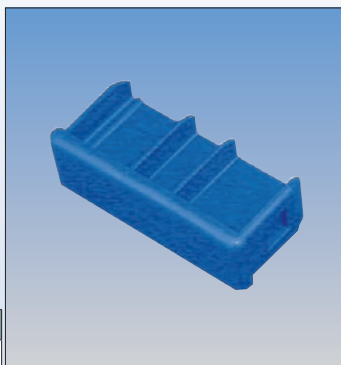

Akcesoria, stopki i zaślepki oraz części zamienne

Zaślepki górne, para

- Do drabin profesjonalnych.

Przek. podłuż. mm	64 x 25	77 x 25	97 x 25
Nr katalogowy	211033	211040	211057

Zaślepki górne, para

- Do drabin półprofesjonalnych.

Przek. podłuż. mm	64 x 25	77 x 25	97 x 25
Nr katalogowy	211200	211217	211224

Stopki podłużnic, para

- Do drabin wolnostojących ze stopniami Security.

Przek. podłuż. mm	33 x 20	50 x 20
Nr katalogowy	211415	212474

Stopki podłużnic, para

- Do schodków składanych Treppy i drabin ze stopniami Safety, Solidy i Dopplo.

Przek. podłuż. mm	33 x 20	40 x 20
Nr kat. (Czarne)	211415	211422
Nr kat. (Pomarańcz)	211101	211125

Stopki podłużnic

- Zewnętrzna część drabiny TeleMatic i przegubowej drabiny teleskopowej.

Kolor	Pomarańcz	Pomarańcz
Mocowanie	Lewe	Prawe
Nr katalogowy	212467	212450
Kolor	niebieski	niebieski
Mocowanie	Lewe	Prawe
Nr katalogowy	212443	212436