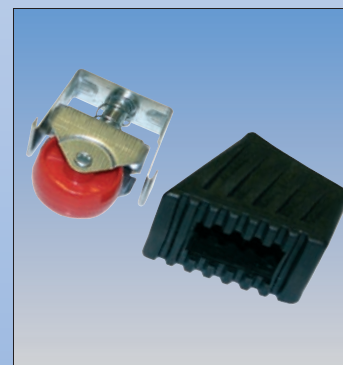

Akcesoria, stopki i zaślepki oraz części zamienne

Zaślepki górne, para

- Do drabin profesjonalnych.

Przek. podłuż. mm	64 x 25	77 x 25	97 x 25
Nr katalogowy	211033	211040	211057

Zaślepki górne, para

- Do drabin półprofesjonalnych.

Stopki podłużnic, para

- Do schodków składanych Treppy i drabin ze stopniami Safety, Solidy i Dopplo.

Przek. podłuż. mm	33 x 20	40 x 20
Nr kat. (Czarne)	211415	211422
Nr kat. (Pomarańcz)	211101	211125

Stopki podłużnic

- Zewnętrzna część drabiny TeleMatic i przegubowej drabiny teleskopowej.

Kolor	Pomarańcz	Pomarańcz
Mocowanie	Lewe	Prawe
Nr katalogowy	212467	212450
Kolor	niebieski	niebieski
Mocowanie	Lewe	Prawe
Nr katalogowy	212443	212436

Stopka podłużnicy nóżkę i rolka do Rolly

- Do składanych schodków dwupoziomowych Rolly.

ilość stopni	2 x 2	2 x 3
Nr katalogowy	212412	212429

Rolki przyścienne (zestaw)

- Do drabiny rozsuwanej linką oraz do drabiny wielofunkcyjnej.