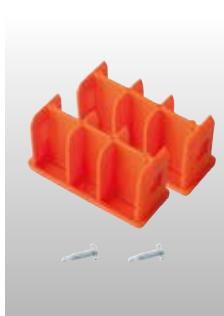

MONTO Główka (para)

+ w komplecie ze śrubami mocującymi

Wymiar podłużnicy mm	Nr kat.
64 x 25	211200
77 x 25	211217
97 x 25	211224