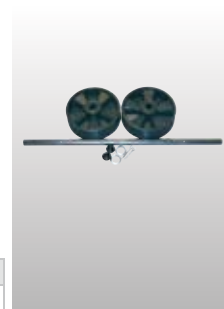

MONTO® + STABILO®

Rolki przyścienne (komplet)

- + do dwuelementowych drabin rozsuwanych linką Robilo i Stabilo

Nr kat.
122254