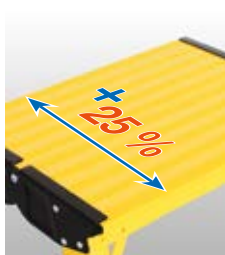

NEW

MONTO®

Schodki dwustronne składane Treppy

Lekkie, aluminiowe schodki składane w pięciu wyraźnych kolorach, idealne do domu i do biura.

- + duża powierzchnia do stania 350 x 250 mm, 25 % większa od powierzchni w standardowych schodkach
- + niewielkie wymiary po złożeniu - szerokość 220 mm
- + łatwe do przechowywania
- + zabezpieczenie przed przypadkowym, samoistnym złożeniem się schodków
- + duże, antypoślizgowe i chroniące podłoże stopki
- + szerokie podłużnice o dużej stabilności i wytrzymałości

Ilość stopni			1	1	1	1	1
1	A do ok.	w m	2,20	2,20	2,20	2,20	2,20
	B ok.	w m	0,22	0,22	0,22	0,22	0,22
Waga produktu ok.		w kg	1,8	1,8	1,8	1,8	1,8
	Szerokość (B) ok.	w m	0,23	0,23	0,23	0,23	0,23
	Głębokość (T) ok.	w m	0,29	0,29	0,29	0,29	0,29
	Długość (L) ok.	w m	0,39	0,39	0,39	0,39	0,39
Kolor							
Nr kat.			130334	130358	130341	130365	130327