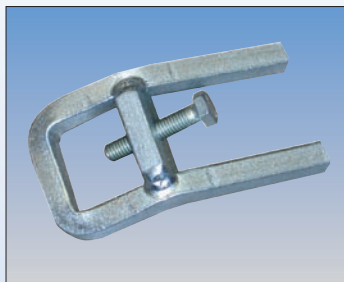

Aksesoria

- Do drabin kominiarskich i dachowych.

Zabezpieczenie przed oderwaniem się drabiny od dachu.

Nr katalogowy	804525
---------------	--------

Łączniki do drabin kominiarskich (para).

Nr katalog. (natur)	804556
Nr katalog. (czerwony)	804563
Nr katalog. (brązowy)	804570
Nr katalog. (antracytowy)	804587

Haki dachowe do dachów pokrytych łupkiem.

- Zgodne z normą DIN EN 517.

Nr katalog. (natur)	804518
Nr katalog. (czerwony)	804716
Nr katalog. (brązowy)	804778
Nr katalog. (antracytowy)	804839

Haki dachowe do dachów z dachówek normalnych lub esówek.