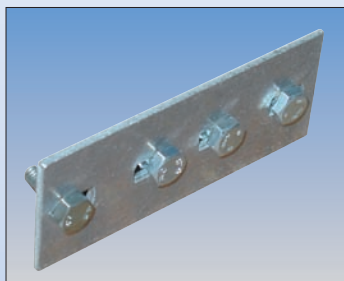

Aksesoria

- Do drabin kominiarskich i dachowych.

Zabezpieczenie przed oderwaniem się drabiny od dachu.

Nr katalogowy	804525
---------------	--------

Łączniki do drabin kominiarskich (para).

Nr katalog. (natur)	804556
Nr katalog. (czerwony)	804563
Nr katalog. (brązowy)	804570
Nr katalog. (antracytowy)	804587

Haki dachowe do dachów pokrytych łupkiem.

- Zgodne z normą DIN EN 517.

Nr katalog. (natur)	804518
Nr katalog. (czerwony)	804716
Nr katalog. (brązowy)	804778
Nr katalog. (antracytowy)	804839

Haki dachowe do dachów z dachówek normalnych lub esówek.